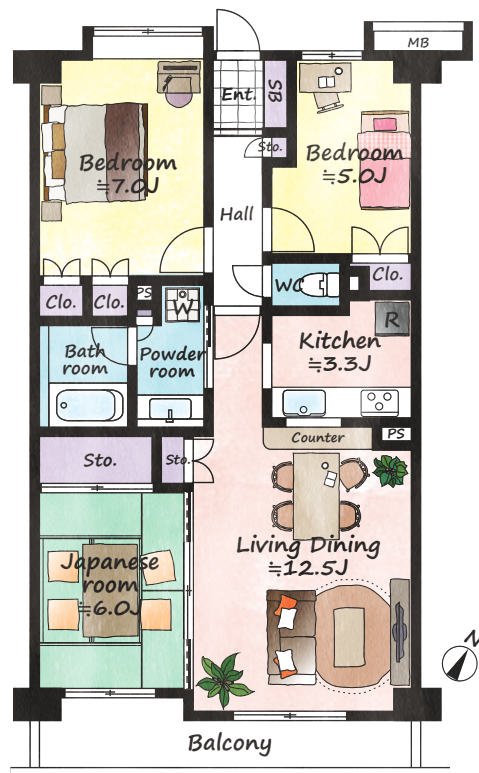

家具付き間取り図の依頼方法

家具付きをご依頼の場合は、原稿に家具を“図示”して頂く必要があります。
お任せで配置は対応しておりませんので、予めご了承をお願いします。

図示例

納品イメージ

対応可能な家具の種類

※カラーや形状は依頼するデザイン種別によって異なります。
詳しくは各商品ページをご確認ください。

シングルベッド

ダブルベッド

デスク

鏡台

ダイニングセット

リビングセット

ソファ

テーブル

TV

植物

植物

座卓セット

洗濯パン

冷蔵庫