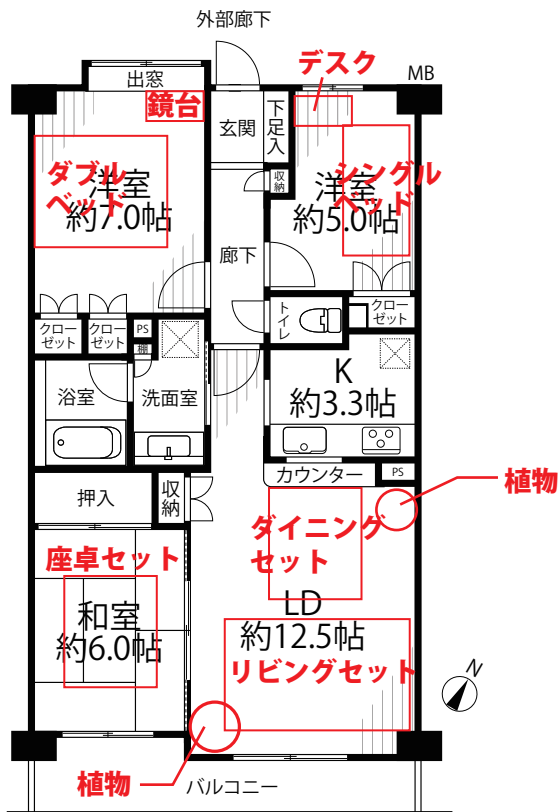

家具付き間取り図の依頼方法

家具付きをご依頼の場合は、原稿に家具を“図示”して頂く必要があります。
お任せで配置は対応しておりませんので、予めご了承をお願いします。

図示例

納品イメージ

対応可能な家具の種類

※カラーや形状は依頼するデザイン種別によって異なります。
詳しくは各商品ページをご確認ください。

シングルベッド

ダブルベッド

デスク

鏡台

ダイニングセット

リビングセット

ソファ

テーブル

TV

植物

植物

座卓セット

洗濯パン

冷蔵庫