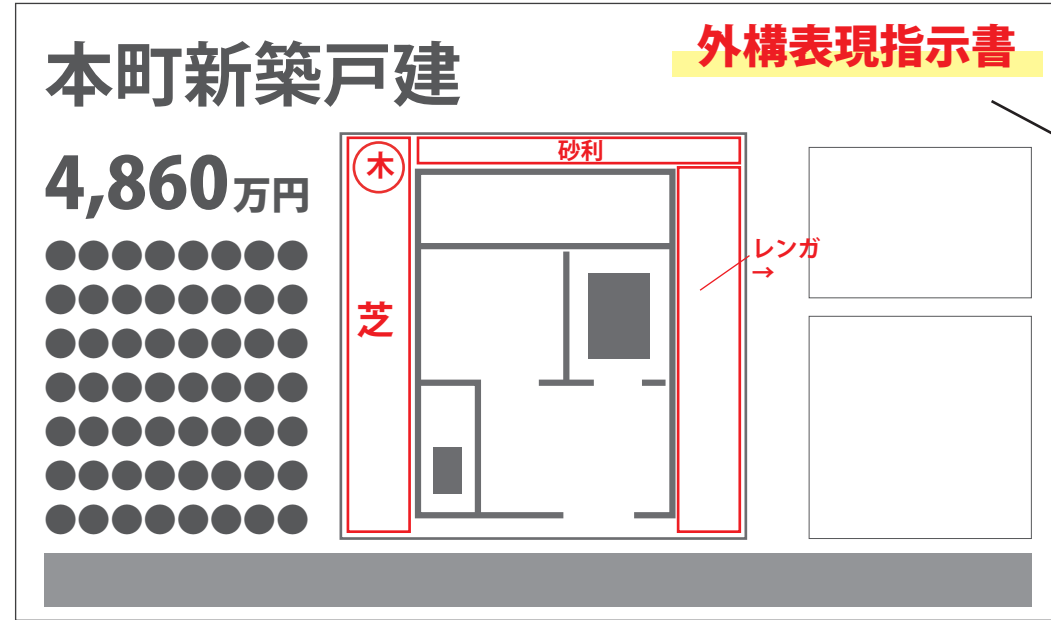

依頼方法・図示例

外構表現付間取り図

依頼方法

1. 原稿とは別に外構表現指示を図示する

原稿に直接外構表現指示を図示した場合、原稿が見えづらくなり正しくトレースできない可能性があります。お手数ですが、原稿とは別に外構表現指示書をご準備をお願いします。

(外構表現指示書)

「外構表現指示書」とわかりやすく記載してください。

2. 1と原稿をセットにして通常通り依頼する