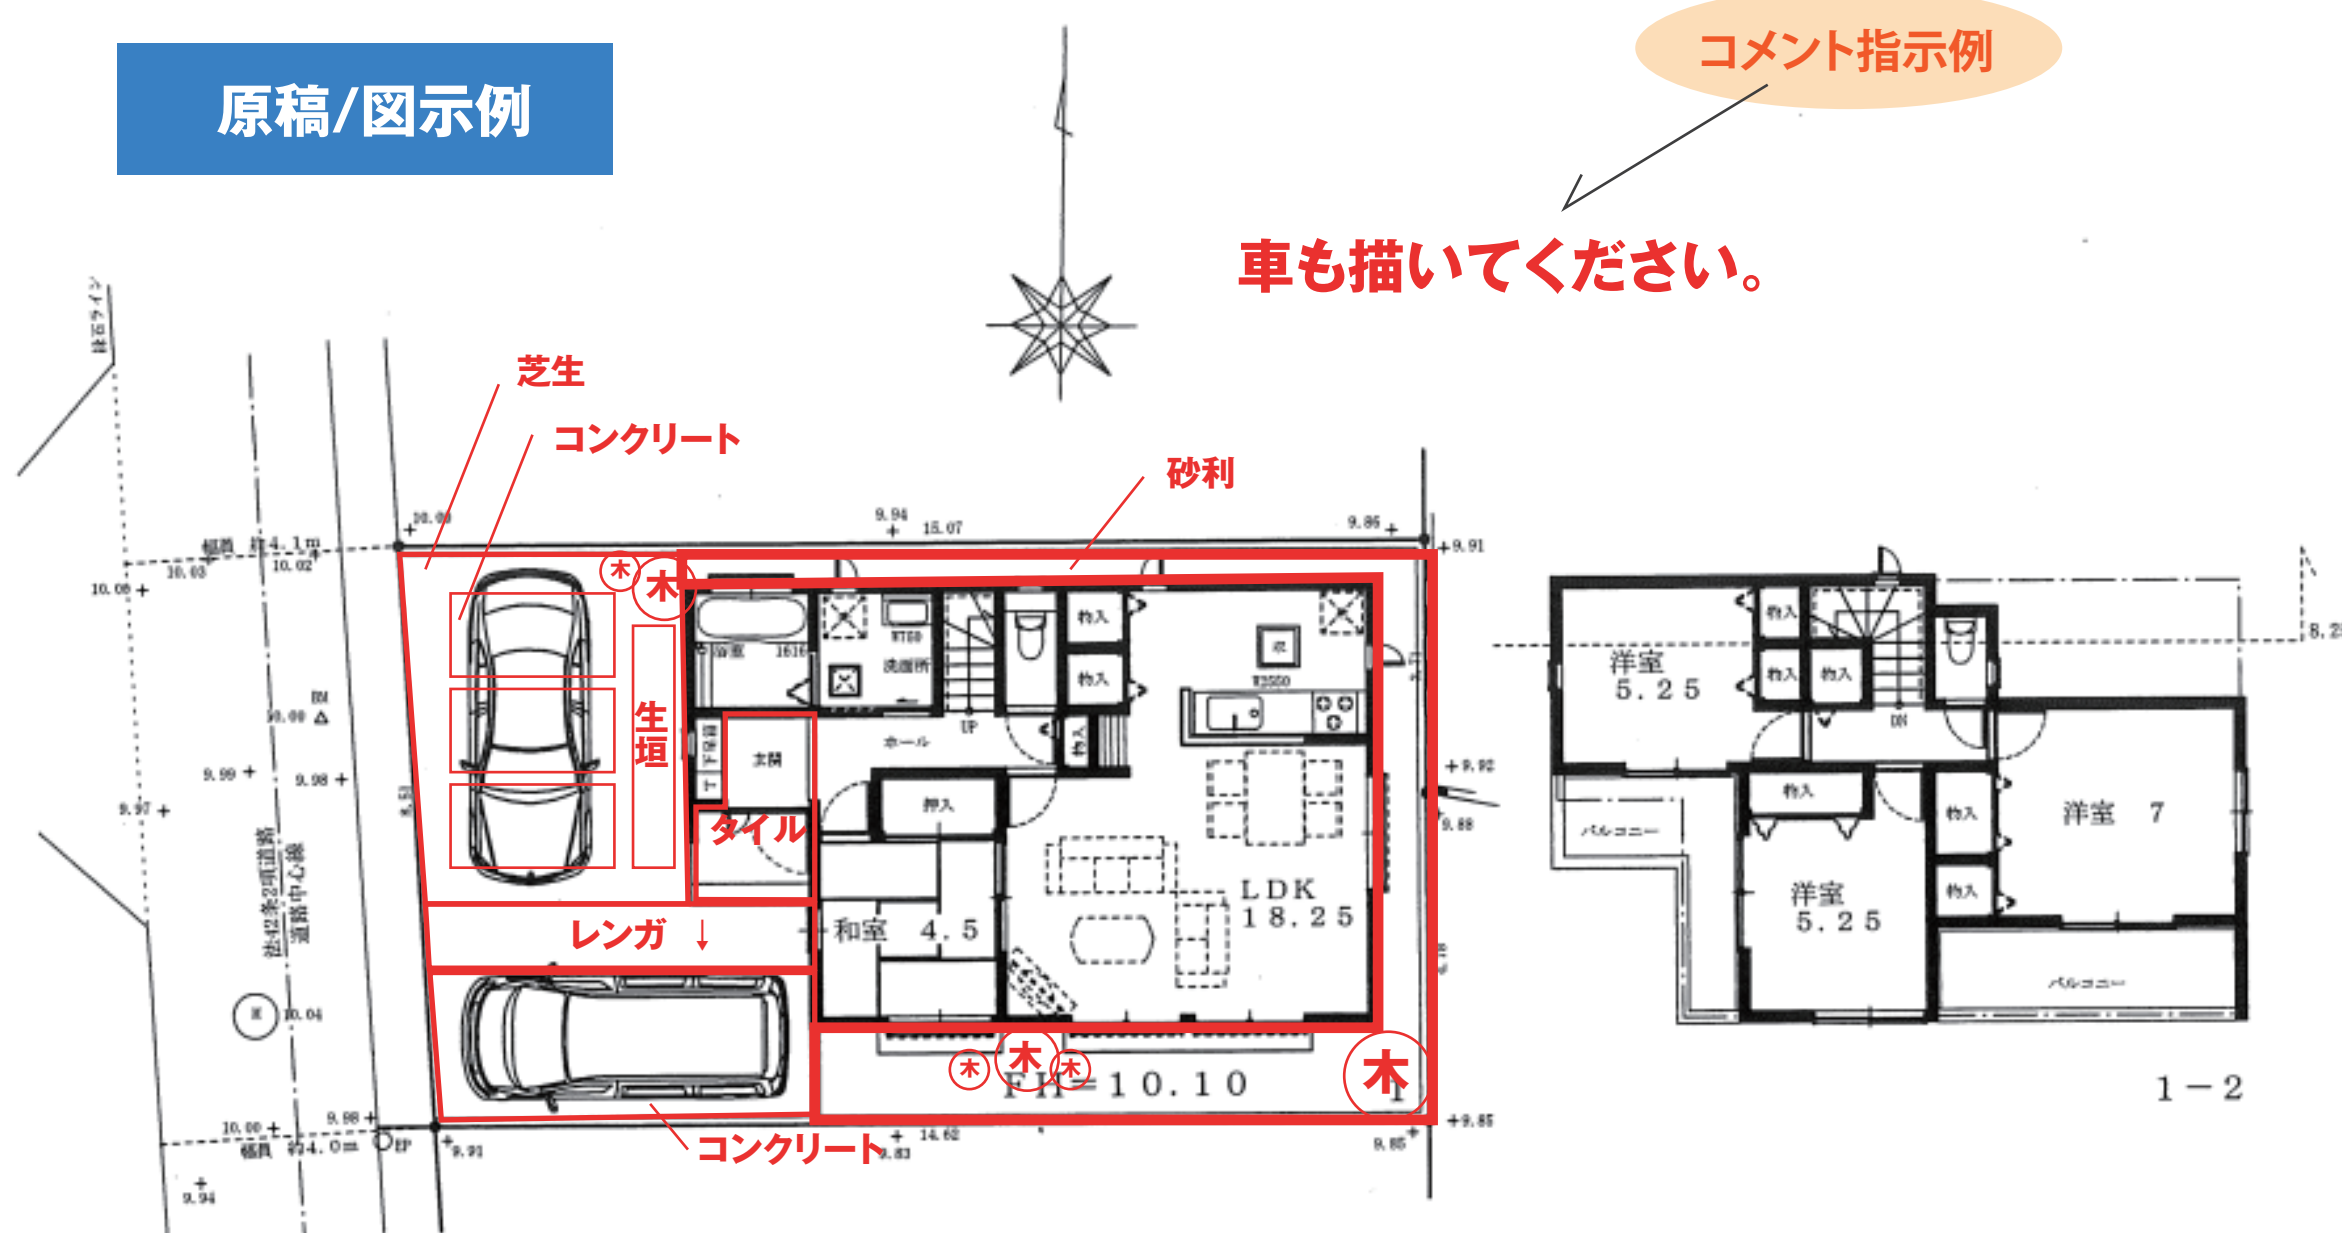

依頼方法・図示例

外構表現付間取り図

依頼方法

1. 原稿とは別に外構表現指示を図示する

原稿に直接外構表現指示を図示した場合、原稿が見えづらくなり正しくトレースできない可能性があります。お手数ですが、原稿とは別に外構表現指示書をご準備をお願いします。

(外構表現指示書)

「外構表現指示書」とわかりやすく記載してください。

2. 1と原稿をセットにして通常通り依頼する

セット

(原稿)

(外構表現指示書)

注意点

対応可能な材質表現はサンプルに記載のもののみになります。石畳・庭園模様などの別の材質表現、サンプル柄のアレンジ（サイズや色変更）は致しかねます。原稿上に既に材質表現・車・植栽の図が記載があっても記載しません。図示+コメント指示をお願いします。

原稿/図示例

コメント指示例

対応可能な外構表現素材サンプル