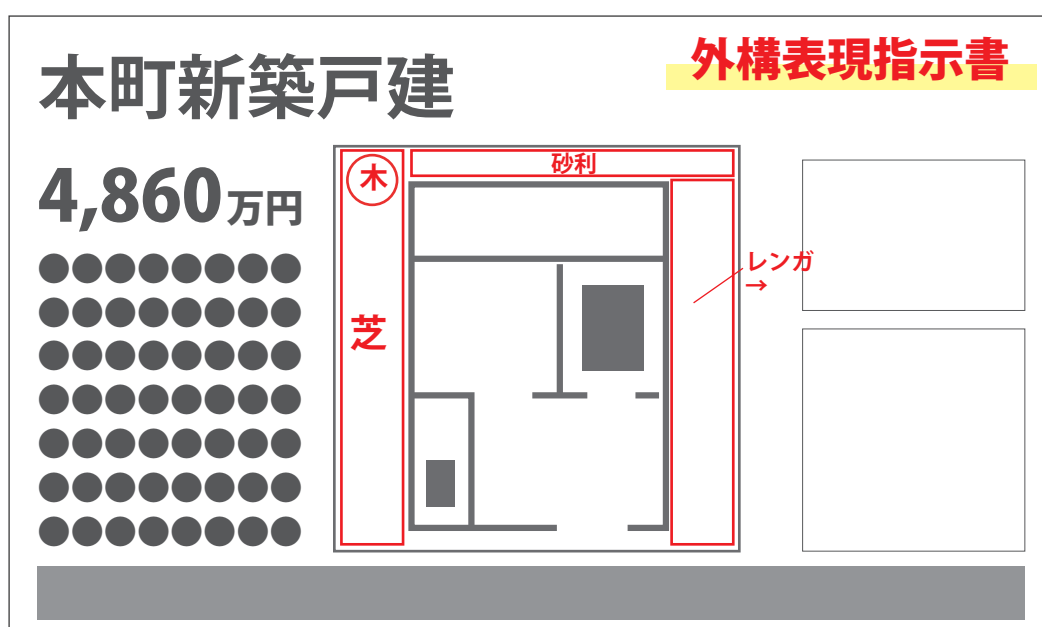

依頼方法・図示例

外構表現付間取り図

依頼方法

1. 原稿とは別に外構表現指示を図示する

原稿に直接外構表現指示を図示した場合、原稿が見えづらくなり正しくトレースできない可能性があります。お手数ですが、原稿とは別に外構表現指示書をご準備をお願いします。

(外構表現指示書)

「外構表現指示書」とわかりやすく記載してください。

2. 1と原稿をセットにして通常通り依頼する

セット

(原稿)

(外構表現指示書)

注意点

対応可能な材質表現はサンプルに記載のもののみになります。石畳・庭園模様などの別の材質表現、サンプル柄のアレンジ（サイズや色変更）は致しかねます。原稿上に既に材質表現・車・植栽の図が記載があっても記載しません。図示+コメント指示をお願いします。

原稿/図示例

コメント指示例

対応可能な外構表現素材サンプル

材質

植栽

乗り物

図示例

納品例