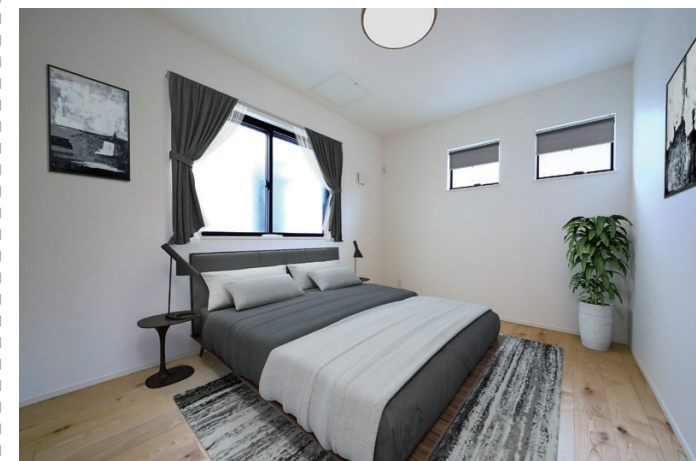

バーチャルステージング

3つスタイルについて

- 北欧スタイル . . . ナチュラルで自然なスタイルです。
子供のいるファミリー・自然素材の家向き 家具イメージ：IKEA
- モダンスタイル . . . 高級感のあるスタイルです。
高所得者層・高額物件・スタイリッシュな家向き 家具イメージ：カッシーナ
- アーバンスタイル . . . インダストリアル（都会的ヴィンテージ）なスタイルです。
DINKS・コンクリートなど無機質な素材の家向き家具イメージ：CRASH GATE

※部屋サイズ・形状により配置するアイテムを変更する場合があります。

北欧スタイル

モダンスタイル

アーバンスタイル

配置アイテム
イメージ

ダイニングテーブル・ダイニングチェア・ソファ・リビングテーブル・テレビ台・テレビ・カーテン（又はブラインド）・照明・小物

※部屋サイズ・形状により配置するアイテムを変更する場合があります。

北欧スタイル

モダンスタイル

アーバンスタイル

配置アイテム イメージ

ベッド・ナイトテーブル・ナイトランプ・サイドボード・ラグ・カーテン（又はブラインド）・照明・小物

※主寝室のベッドは部屋サイズに合わせてクイーンサイズなどの大きめのベッドを配置します。

※部屋サイズ・形状により配置するアイテムを変更する場合があります。

北欧スタイル

(書斎)

モダンスタイル

(屋外・バルコニー)

北欧スタイル

(子供部屋)

配置アイテム
イメージ

書斎：デスク&チェア・PC・本棚・ラウンジソファ・ラグ・カーテン(又はブラインド)・照明・小物
子供部屋：ベッド・デスク&チェア・サイドボード・ラグ・カーテン(又はブラインド)・照明・小物

■ご利用希望・お問い合わせは、info@russ.jp(GMC 事務センター)までお願いします。

● **価 格** 4,800 円