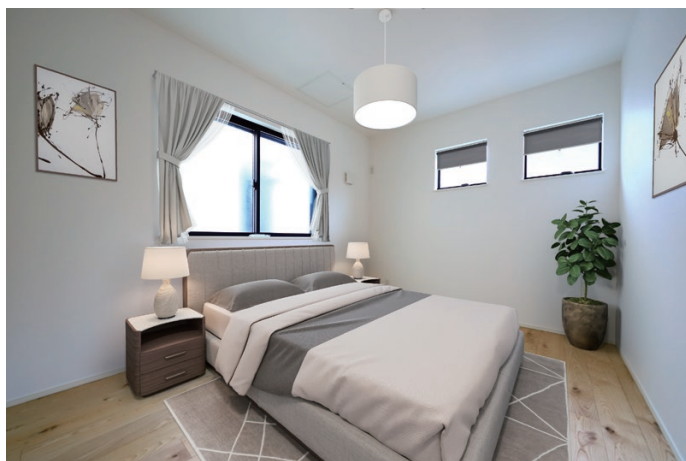

バーチャルステージング

3つスタイルについて

- 北欧スタイル . . . ナチュラルで自然なスタイルです。
子供のいるファミリー・自然素材の家向き 家具イメージ：IKEA
- モダンスタイル . . . 高級感のあるスタイルです。
高所得者層・高額物件・スタイリッシュな家向き 家具イメージ：カッシーナ
- アーバンスタイル . . . インダストリアル（都会的ヴィンテージ）なスタイルです。
DINKS・コンクリートなど無機質な素材の家向き家具イメージ：CRASH GATE

※部屋サイズ・形状により配置するアイテムを変更する場合があります。

北欧スタイル

モダンスタイル

アーバンスタイル

配置アイテム
イメージ

ダイニングテーブル・ダイニングチェア・ソファ・リビングテーブル・テレビ台・テレビ・カーテン（又はブラインド）・照明・小物

※部屋サイズ・形状により配置するアイテムを変更する場合があります。

北欧スタイル

モダンスタイル

アーバンスタイル

配置アイテム イメージ

ベッド・ナイトテーブル・ナイトランプ・サイドボード・ラグ・カーテン（又はブラインド）・照明・小物

※主寝室のベッドは部屋サイズに合わせてクイーンサイズなどの大きめのベッドを配置します。

※部屋サイズ・形状により配置するアイテムを変更する場合があります。

北欧スタイル

(書斎)

モダンスタイル

(屋外・バルコニー)

北欧スタイル

(子供部屋)

配置アイテム
イメージ

書斎：デスク&チェア・PC・本棚・ラウンジソファ・ラグ・カーテン(又はブラインド)・照明・小物
子供部屋：ベッド・デスク&チェア・サイドボード・ラグ・カーテン(又はブラインド)・照明・小物

■ご利用希望・お問い合わせは、info@russ.jp(GMC 事務センター)までお願いします。

● **価 格** 4,800 円